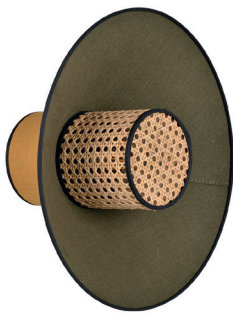

Storytelling : La gamme SINGAPOUR s'inspire des lanternes asiatiques traditionnelles, pour apporter une touche originale et nostalgique à la décoration. Ses jeux de superpositions d'abat-jour, fabriqués dans nos ateliers en matières naturelles et durables comme le lin lavé et le cannage, en font une gamme inspirante qui invite au mix & match des couleurs.

La gamme Kaki & Curry est la rencontre des tons ocre et mousse qui évoquent les éléments de la nature.

La gamme Anthracite, quant à elle, joue la carte de la sobriété et de l'intemporalité : le blanc, le gris, et un soupçon de vert amande.

Les bordures en coton noir, très graphiques et modernes, soulignent leurs formes géométriques en apportant une touche de chic.

The SINGAPOUR range is inspired by traditional Asian lanterns, to bring an original and nostalgic touch to decoration. Its lampshade layering combinations, made in our workshops in natural and durable materials such as washed linen and canework, make it an inspiring range that invites you to mix & match colours.

The Khaki & Curry range is the meeting of ocher and moss tones that evoke the elements of nature.

The Anthracite range, as for her, plays the sobriety and timelessness card: white, grey and a hint of almond green.

The black cotton borders, very graphic and modern, underline their geometrical shapes by bringing a touch of chic.

POIDS NET/NET WEIGHT : 880 gr

COLIS 1 WHITE BOX

L42,50xP41,50xH27 cm

POIDS BRUT/GROSS WEIGHT : 1480 gr

Ampoule conseillée
Recommended bulb