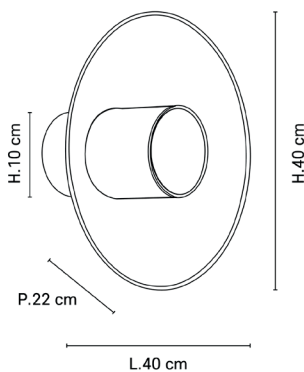

## MARKET SET

LA LUMIÈRE A DU STYLE

Rue Radio-Londres  
CS50001 - 33323 BÈGLES CEDEX (FRANCE)  
France : contact@marketset.fr  
Export : export@marketset.fr  
www.marketset.fr

**Description :** Applique forme conique, empilement de 3 abat-jour en lin lavé et cannage. Equipée d'une base ronde en métal peint adaptable DCL.

*The black cotton borders, very graphic and modern, underline their geometrical shapes by bringing a touch of chic.*

POIDS NET/NET WEIGHT : 880 gr

COLIS 1 WHITE BOX

L42,50xP41,50xH27 cm

POIDS BRUT/GROSS WEIGHT : 1480 gr