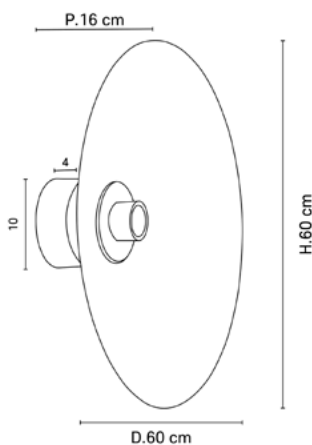

LA LUMIÈRE A DU STYLE

Rue Radio-Londres
CS50001 - 33323 BÈGLES CEDEX (FRANCE)
France : contact@marketset.fr
Export : export@marketset.fr
www.marketset.fr

Description : Applique forme conique bi-matière motif seventies. Equipée d'une patère murale en métal peint finition sablée et adaptable DCL.

POIDS NET/NET WEIGHT : 1028 gr

COLIS 1 KRAFT BOX

L62xP62xH32 cm

POIDS BRUT/GROSS WEIGHT : 2628 gr