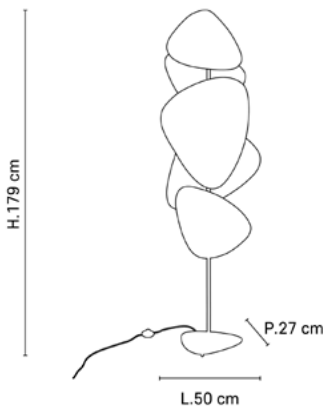

Color : black canework

MARKET SET

LA LUMIÈRE A DU STYLE

Rue Radio-Londres
CS50001 - 33323 BÈGLES CEDEX (FRANCE)
France : contact@marketset.fr
Export : export@marketset.fr
www.marketset.fr

Description : Lampadaire 3 lumières base en métal peint. Abat-jour composé de 5 écrans en cannage.

3-light painted metal base table lamp. 5 canework screens composed lampshade.

Storytelling : Influencée par la technique ancestrale japonaise du Yakisugi consistant à brûler le bois en surface pour le protéger et le faire durer dans le temps, cette démarche de durabilité donne un résultat plus graphique que jamais. Notre gamme de luminaires aux écrans de cannage vintage se teinte en noir et adopte un tissage carré, plus intemporel, faisant écho aux trames des paravents et au style architectural nippon. Tout en légèreté, avec de nouveaux effets de transparence, elle ne manquera pas de donner du caractère à tous vos intérieurs.

Influenced by the ancestral Japanese technique of Yakisugi; consisting in burning the wood on the surface to protect it and make it last over time; this approach to durability gives a more graphic result than ever before. Our range of luminaires with vintage cane screens finds itself dyed black and adopts a more timeless square weave, echoing the weave of the screens and the Japanese architectural style. All in lightness, with new transparency effects that are sure to give character to interiors.

POIDS NET/NET WEIGHT : 5800 gr

COLIS 1 KRAFT BOX

L39xP30xH164 cm

POIDS BRUT/GROSS WEIGHT : 8445 gr