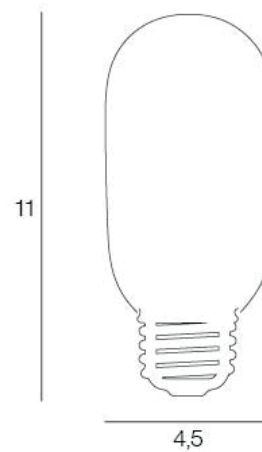

E27 - 4W

Lumens : 300

Durée de vie : 25 000h

Angle : 360°

Color : amber

IRC : 81

Kelvins : 2100

Allumage : 100 000x

Description : Ampoule T45 tube filament dimmable. CRI80

T45 LED filament tube bulb dimmable. CRI80

POIDS NET/NET WEIGHT : 25 gr

COLIS 1 COLOR_BOX
L5xP5xH12,50 cm

POIDS BRUT/GROSS WEIGHT : 45 gr