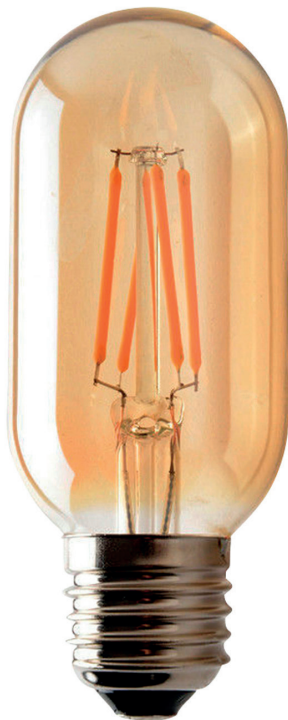

T45

AMP.E27.T45.4W.2100K.DIM.AMB

CODE COREP : 654318

EAN 13 :

So light

Rue Radio-Londres
CS50001 - 33323 BÈGLES CEDEX (FRANCE)
France : contactpro@corep.com
Export : export@corep.com
www.corep.com

Coloris : ambre

E27 - 4W

Lumens : 300

Durée de vie : 25 000h

Angle : 360°

Color : amber

IRC : 81

Kelvins : 2100

Allumage : 100 000x

Description : Ampoule T45 tube filament dimmable. CRI80

T45 LED filament tube bulb dimmable. CRI80

POIDS NET/NET WEIGHT : 25 gr

COLIS 1 COLOR_BOX
L5xP5xH12,50 cm

POIDS BRUT/GROSS WEIGHT : 45 gr