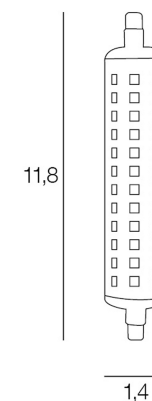

## R7S

NOM DU PRODUIT : R7S

PRODUIT : Ampoule

CODE : 655450

REFERENCE : 10555

EAN : 3188000769237

Produit : Ampoule R7S non dimmable. CRI80.

PLUS PRODUIT :

ARTICLE COMPLEMENTAIRE :

TYPE :

WATT MAX :

COULEUR :

CODE MINOS :

EAN :

COULEUR : **transparent**

MATIERE PRINCIPALE : **Verre**

MATIERE SECONDAIRE :

CULOT : **R7S**

PUISSANCE EN W : **8**

AMPOULE INCLUSE : **0**

LUMENS : **1 000**

KELVINS : **4 000**

IP :

CLASSE :