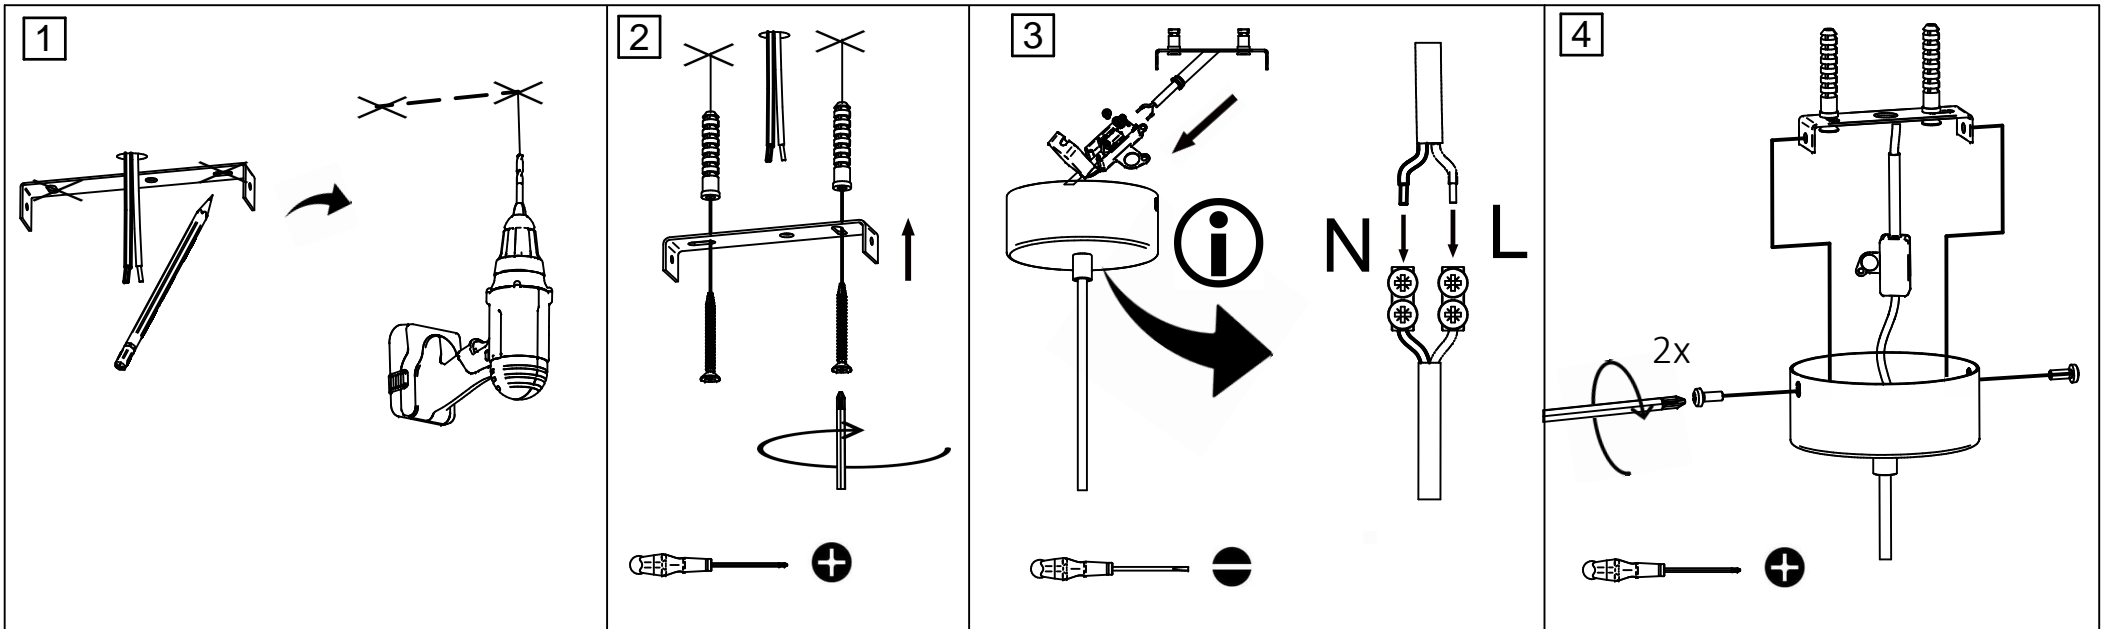

X1

X1

X2

X2

Ampoule non incluse  
Bulb not included

Vous aurez besoin de:  
You will need:

**SL-SUSP-Ø80**

rue Radio-Londres  
33130 Begles

**MARKET SET**

LA LUMIÈRE A DU STYLE

Une marque de 

Rue Radio-Londres - 33130 BÈGLES (FRANCE)

[www.marketset.fr](http://www.marketset.fr)

Ampoule non incluse  
Bulb not included

**SL-SUSP-Ø80**  
rue Radio-Londres  
33130 Begles