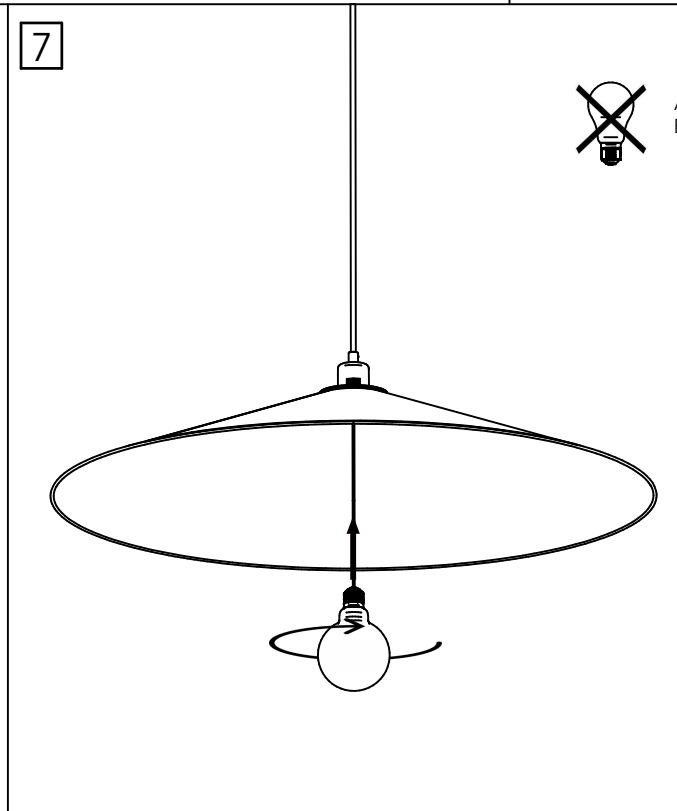

X1

X1

X2

X2

Ampoule non incluse  
Bulb not included

Vous aurez besoin de:  
You will need:

**SL-SUSP-Ø80**

rue Radio-Londres  
33130 Begles

**MARKET SET**

LA LUMIÈRE A DU STYLE

Une marque de 

Rue Radio-Londres - 33130 BÈGLES (FRANCE)

[www.marketset.fr](http://www.marketset.fr)

Ampoule non incluse  
Bulb not included

**SL-SUSP-Ø80**  
rue Radio-Londres  
33130 Begles