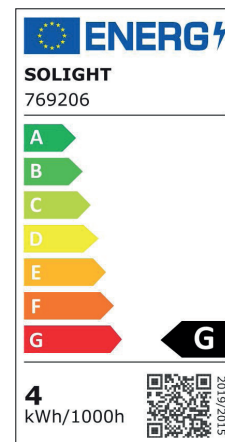

G45

AMP.E27.G45.4,1W.2100K.DIM.AMB

CODE COREP : 655454

EAN 13 :

So light

Rue Radio-Londres
CS50001 - 33323 BÈGLES CEDEX (FRANCE)
France : contactpro@corep.com
Export : export@corep.com
www.corep.com

Coloris : ambre

E27 - 4W

Lumens : 324

Durée de vie : 25 000h

Angle : 360°

Color : amber

IRC : 80

Kelvins : 2100

Allumage : 15 000x

Description : Ampoule G45 Edison filament dimmable. CRI80.

G45 LED filament Edison bulb dimmable. CRI80.

POIDS NET/NET WEIGHT : 15 gr

COLIS 1 COLOR_BOX

L5,20xP5,20xH8,70 cm

POIDS BRUT/GROSS WEIGHT : 30 gr