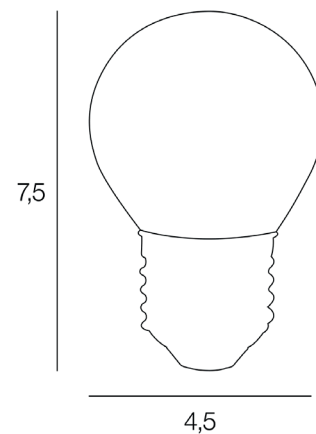

E27 - 4W

Lumens : 324

Durée de vie : 25 000h

Angle : 360°

Color : amber

IRC : 80

Kelvins : 2100

Allumage : 15 000x

Description : Ampoule G45 Edison filament dimmable. CRI80.

G45 LED filament Edison bulb dimmable. CRI80.

POIDS NET/NET WEIGHT : 15 gr

COLIS 1 COLOR_BOX

L5,20xP5,20xH8,70 cm

POIDS BRUT/GROSS WEIGHT : 30 gr