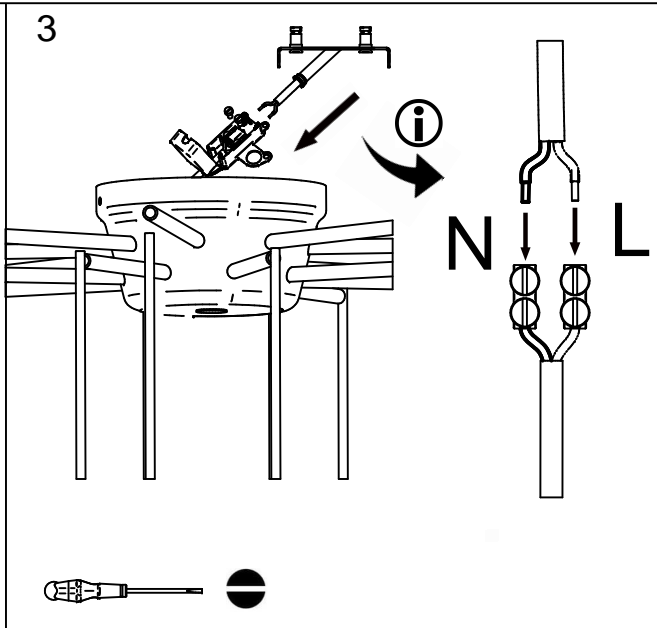

80235

rue Radio-Londres  
33130 Begles

**MARKET SET**

LA LUMIÈRE A DU STYLE

Une marque de **Corep**

Rue Radio-Londres - 33130 BÈGLES (FRANCE)  
[www.marketset.fr](http://www.marketset.fr)

80235  
rue Radio-Londres  
33130 Begles

**MARKET SET**  
LA LUMIÈRE A DU STYLE

Une marque de **Corep**

Rue Radio-Londres - 33130 BÈGLES (FRANCE)  
www.marketset.fr