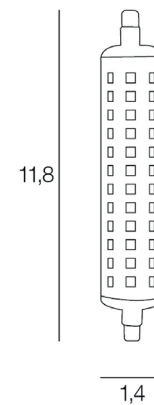

R7S

AMP.R7S.8W.4000K.ND.TSP

CODE COREP : 655450

EAN 13 :

So light

Rue Radio-Londres
CS50001 - 33323 BÈGLES CEDEX (FRANCE)
France : contactpro@corep.com
Export : export@corep.com
www.corep.com

Coloris : transparent

R7S - 8W

Lumens : 942

Durée de vie : 25 000h

Angle : 360°

Color : clear

IRC : 80

Kelvins : 4000

Allumage : 15 000x

Description : Ampoule R7S non dimmable. CRI80.

R7S LED bulb no dimmable. CRI80.

POIDS NET/NET WEIGHT : **35 gr**

COLIS 1 BLISTER

L7xP2xH12 cm

POIDS BRUT/GROSS WEIGHT : **35 gr**