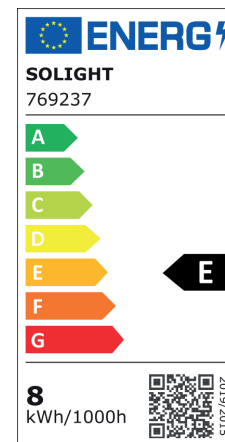

R7S

AMP.R7S.8W.4000K.ND.TSP

CODE COREP : 655450

EAN 13 :

So light

Rue Radio-Londres
CS50001 - 33323 BÈGLES CEDEX (FRANCE)
France : contactpro@corep.com
Export : export@corep.com
www.corep.com

Coloris : transparent

R7S - 8W

Lumens : 942

Durée de vie : 25 000h

Angle : 360°

Color : clear

IRC : 80

Kelvins : 4000

Allumage : 15 000x

Description : Ampoule R7S non dimmable. CRI80.

R7S LED bulb no dimmable. CRI80.

POIDS NET/NET WEIGHT : **35 gr**

COLIS 1 BLISTER

L7xP2xH12 cm

POIDS BRUT/GROSS WEIGHT : **35 gr**