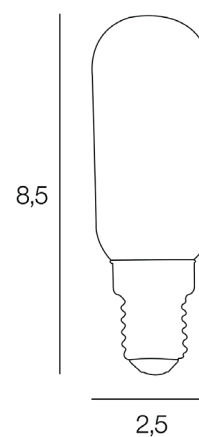

T25

AMP.E14.T25.3.7W.2900K.DIM.TSP

CODE COREP : 655447

EAN 13 :

So light

Rue Radio-Londres
CS50001 - 33323 BÈGLES CEDEX (FRANCE)
France : contactpro@corep.com
Export : export@corep.com
www.corep.com

Coloris : transparent

E14 - 3,70W

Lumens : 391

Durée de vie : 25 000h

Angle : 360°

Color : clear

IRC : 86

Kelvins : 2900

Allumage : 15 000x

Description : Ampoule T25 tube filament dimmable. CRI80.

T25 LED filament tube bulb dimmable. CRI80.

POIDS NET/NET WEIGHT : 10 gr

COLIS 1 COLOR_BOX

L3xP3xH9,50 cm

POIDS BRUT/GROSS WEIGHT : 15 gr