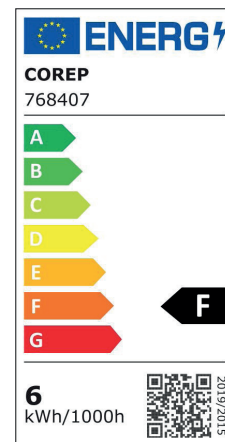

A60

AMP.E27.A60.6,4W.SLC.FIL.AMB

CODE COREP : 655366

EAN 13 :

So light
CONNECTED

Rue Radio-Londres
CS50001 - 33323 BÈGLES CEDEX (FRANCE)
France : contactpro@corep.com
Export : export@corep.com
www.corep.com

Coloris : ambre

E27 - 6W

Lumens : 698

Durée de vie : 25 000h

Angle : 360°

Color : amber

IRC : 88

Kelvins : 2000-5200

Allumage : 15 000x

Description : Ampoule A60 So Light CONNECTED LED filament. 2000-5200K.

A60 bulb So Light CONNECTED LED filament. 2000-6500K.

POIDS NET/NET WEIGHT : 40 gr

COLIS 1 COLOR_BOX

L7xP7xH13 cm

POIDS BRUT/GROSS WEIGHT : 85 gr