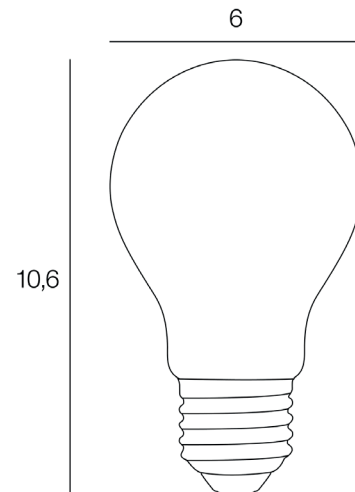

Coloris : ambre

E27 - 6W

Lumens : 698

Durée de vie : 25 000h

Angle : 360°

Color : amber

IRC : 88

Kelvins : 2000-5200

Allumage : 15 000x

Description : Ampoule A60 So Light CONNECTED LED filament. 2000-5200K.

A60 bulb So Light CONNECTED LED filament. 2000-6500K.

POIDS NET/NET WEIGHT : 40 gr

COLIS 1 COLOR_BOX

L7xP7xH13 cm

POIDS BRUT/GROSS WEIGHT : 85 gr