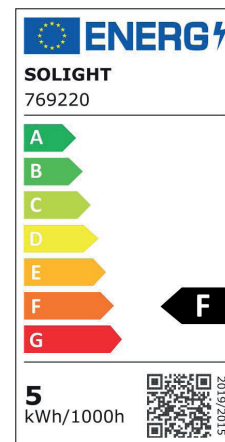

R7S

AMP.R7S.5,1W.4100K.ND.TSP

CODE COREP : 655449

EAN 13 :

3 188000 769220

So light

Rue Radio-Londres
CS50001 - 33323 BÈGLES CEDEX (FRANCE)
France : contactpro@corep.com
Export : export@corep.com
www.corep.com

Coloris : transparent

R7S - 5W

Lumens : 539

Durée de vie : 25 000h

Angle : 360°

Color : clear

IRC : 85

Kelvins : 4100

Allumage : 15 000x

Description : Ampoule R7S non dimmable. CRI80.

R7S LED bulb no dimmable. CRI80.

POIDS NET/NET WEIGHT : **10 gr**

COLIS 1 BLISTER

L7xP7xH12 cm

POIDS BRUT/GROSS WEIGHT : **18 gr**