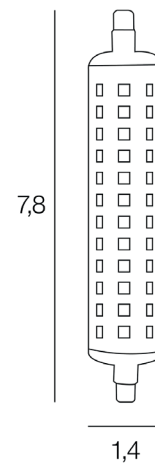

R7S

AMP.R7S.5,1W.4100K.ND.TSP

CODE COREP : 655449

EAN 13 :

3 188000 769220

So light

Rue Radio-Londres
CS50001 - 33323 BÈGLES CEDEX (FRANCE)
France : contactpro@corep.com
Export : export@corep.com
www.corep.com

Coloris : transparent

R7S - 5W

Lumens : 539

Durée de vie : 25 000h

Angle : 360°

Color : clear

IRC : 85

Kelvins : 4100

Allumage : 15 000x

Description : Ampoule R7S non dimmable. CRI80.

R7S LED bulb no dimmable. CRI80.

POIDS NET/NET WEIGHT : **10 gr**

COLIS 1 BLISTER

L7xP7xH12 cm

POIDS BRUT/GROSS WEIGHT : **18 gr**