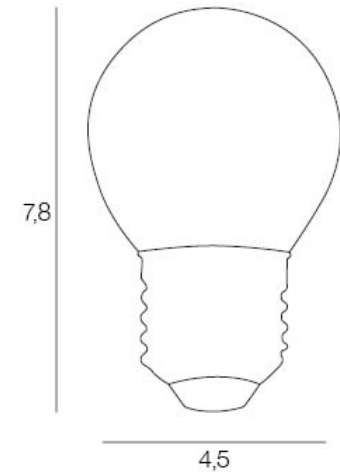

ARTICLE COMPLEMENTAIRE :

TYPE :

WATT MAX :

COULEUR :

CODE MINOS :

EAN :

Rue Radio-Londres
CS50001 - 33323 BEGLES CEDEX
(FRANCE)
contact@corep.com
www.corep.com

COULEUR : **transparent**

MATIERE PRINCIPALE : **Verre**

MATIERE SECONDAIRE :

CULOT : **E27**

PUISSANCE EN W : **4**

AMPOULE INCLUSE : **1**

LUMENS : **400**

KELVINS : **2 700**

IP :