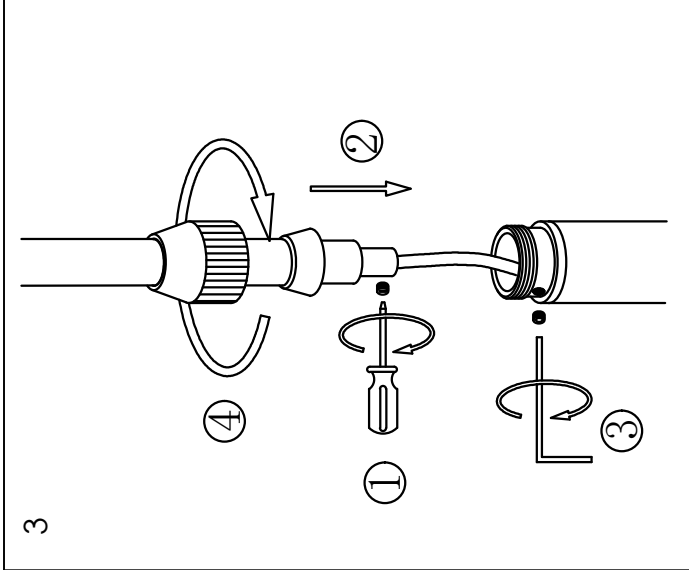

80243

MARKET SET
LA LUMIÈRE A DU STYLE

Une marque de **Cotéop**

Rue Radio-Londres - 33130 BÈGLES (FRANCE)
www.marketset.fr

X1

X1

X1

X1

X1

X1

80243

MARKET SET
LA LUMIÈRE A DU STYLE

Une marque de **Coatop**

Rue Radio-Londres - 33130 BÈGLES (FRANCE)
www.marketset.fr