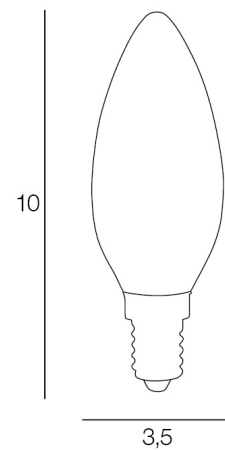

B35

AMP.E14.B35.4W.2700K.DIM.TSP

CODE COREP : 654297

EAN 13 :

So light

Rue Radio-Londres
CS50001 - 33323 BÈGLES CEDEX (FRANCE)
France : contactpro@corep.com
Export : export@corep.com
www.corep.com

Coloris : transparent

E14 - 4W

Lumens : 400

Durée de vie : 25 000h

Angle : 360°

Color : clear

IRC : 82

Kelvins : 2700

Allumage : 100 000x

Description : Ampoule B35 flamme filament dimmable. CRI80

B35 LED filament candle bulb dimmable. CRI80

POIDS NET/NET WEIGHT : 15 gr

COLIS 1 COLOR_BOX

L3,90xP3,90xH11,30 cm

POIDS BRUT/GROSS WEIGHT : 25 gr