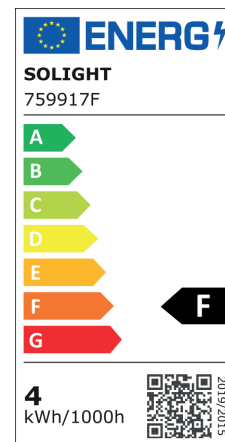

B35

AMP.E14.B35.4W.2700K.DIM.TSP

CODE COREP : 654297

EAN 13 :

So light

Rue Radio-Londres
CS50001 - 33323 BÈGLES CEDEX (FRANCE)
France : contactpro@corep.com
Export : export@corep.com
www.corep.com

Coloris : transparent

E14 - 4W

Lumens : 400

Durée de vie : 25 000h

Angle : 360°

Color : clear

IRC : 82

Kelvins : 2700

Allumage : 100 000x

Description : Ampoule B35 flamme filament dimmable. CRI80

B35 LED filament candle bulb dimmable. CRI80

POIDS NET/NET WEIGHT : 15 gr

COLIS 1 COLOR_BOX

L3,90xP3,90xH11,30 cm

POIDS BRUT/GROSS WEIGHT : 25 gr