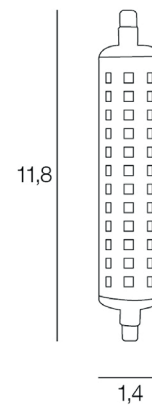

R7S

AMP.R7S.8W.2700K.ND.TSP

CODE COREP : 657255

EAN 13 :

So light

Rue Radio-Londres
CS50001 - 33323 BÈGLES CEDEX (FRANCE)
France : contactpro@corep.com
Export : export@corep.com
www.corep.com

Coloris : transparent

R7S - 8W

Lumens : 850

Durée de vie : 25 000h

Angle : 360°

Color : clear

IRC : 80

Kelvins : 2700

Allumage : 15 000x

Description : Ampoule R7S non dimmable.

R7S LED bulb non-dimmable.

POIDS NET/NET WEIGHT : 12 gr

COLIS 1 COLOR_BOX

L2xP2xH13 cm

POIDS BRUT/GROSS WEIGHT : 20 gr