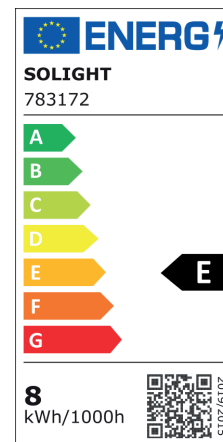

R7S

AMP.R7S.8W.2700K.ND.TSP

CODE COREP : 657255

EAN 13 :

So light

Rue Radio-Londres
CS50001 - 33323 BÈGLES CEDEX (FRANCE)
France : contactpro@corep.com
Export : export@corep.com
www.corep.com

Coloris : transparent

R7S - 8W

Lumens : 850

Durée de vie : 25 000h

Angle : 360°

Color : clear

IRC : 80

Kelvins : 2700

Allumage : 15 000x

Description : Ampoule R7S non dimmable.

R7S LED bulb non-dimmable.

POIDS NET/NET WEIGHT : 12 gr

COLIS 1 COLOR_BOX

L2xP2xH13 cm

POIDS BRUT/GROSS WEIGHT : 20 gr