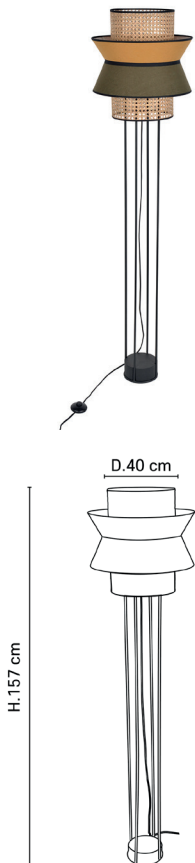

Storytelling : La gamme SINGAPOUR s'inspire des lanternes asiatiques traditionnelles, pour apporter une touche originale et nostalgique à la décoration. Ses jeux de superpositions d'abat-jour, fabriqués dans nos ateliers en matières naturelles et durables comme le lin lavé et le cannage, en font une gamme inspirante qui invite au mix & match des couleurs.

La gamme Kaki & Curry est la rencontre des tons ocre et mousse qui évoquent les éléments de la nature.

La gamme Anthracite, quant à elle, joue la carte de la sobriété et de l'intemporalité : le blanc, le gris, et un soupçon de vert amande.

Les bordures en coton noir, très graphiques et modernes, soulignent leurs formes géométriques en apportant une touche de chic.

The SINGAPORE range is inspired by traditional Asian lanterns, to bring an original and nostalgic touch to decoration. Its lampshade layering combinations, made in our workshops in natural and durable materials such as washed linen and canework, make it an inspiring range that invites you to mix & match colours.

The Khaki & Curry range is the meeting of ocher and moss tones that evoke the elements of nature.

The Anthracite range, as for her, plays the sobriety and timelessness card: white, grey and a hint of almond green.

The black cotton borders, very graphic and modern, underline their geometrical shapes by bringing a touch of chic.

POIDS NET/NET WEIGHT : 6132 gr

COLIS 1 KRAFT BOX
L25xP25xH143 cm

POIDS BRUT/GROSS WEIGHT : 8790 gr

COLIS 2 WHITE BOX
L42xP42xH46,50 cm

POIDS BRUT/GROSS WEIGHT : 1872 gr

Ampoule conseillée
Recommended bulb

A60
654313