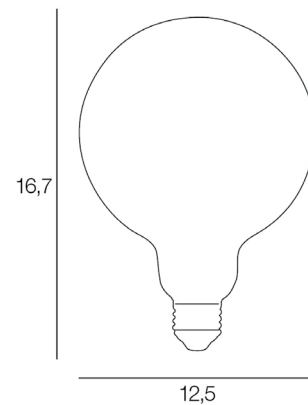

G125

AMP.E27.G125.10W.2700K.DIM.TSP

CODE COREP : 654327

EAN 13 :

So light

Rue Radio-Londres
CS50001 - 33323 BÈGLES CEDEX (FRANCE)
France : contactpro@corep.com
Export : export@corep.com
www.corep.com

Coloris : transparent

E27 - 10W

Lumens : 1055

Durée de vie : 25 000h

Angle : 360°

Color : clear

IRC : 82

Kelvins : 2700

Allumage : 100 000x

Description : Ampoule G125 globe filament dimmable. CRI80

G125 LED filament globe bulb dimmable. CRI80

POIDS NET/NET WEIGHT : 105 gr

COLIS 1 COLOR_BOX

L13xP13xH20 cm

POIDS BRUT/GROSS WEIGHT : 185 gr