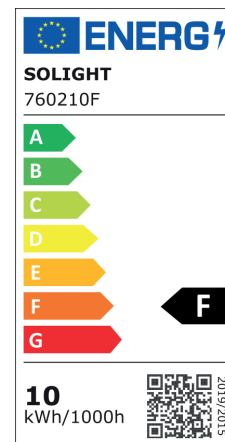

G125

AMP.E27.G125.10W.2700K.DIM.TSP

CODE COREP : 654327

EAN 13 :

So light

Rue Radio-Londres
CS50001 - 33323 BÈGLES CEDEX (FRANCE)
France : contactpro@corep.com
Export : export@corep.com
www.corep.com

Coloris : transparent

E27 - 10W

Lumens : 1055

Durée de vie : 25 000h

Angle : 360°

Color : clear

IRC : 82

Kelvins : 2700

Allumage : 100 000x

Description : Ampoule G125 globe filament dimmable. CRI80

G125 LED filament globe bulb dimmable. CRI80

POIDS NET/NET WEIGHT : 105 gr

COLIS 1 COLOR_BOX

L13xP13xH20 cm

POIDS BRUT/GROSS WEIGHT : 185 gr