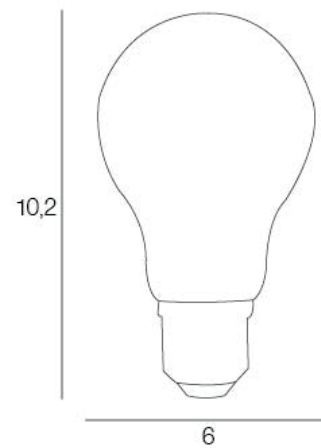

A60

AMP.E27.A60.8W.2000K.DIM.AM

CODE COREP : 654315

EAN 13 :

3 188000 760050

So light

Rue Radio-Londres
CS50001 - 33323 BÈGLES CEDEX (FRANCE)
France : contactpro@corep.com
Export : export@corep.com
www.corep.com

Coloris : ambre

E27 - 8W

Lumens : 700

Durée de vie : 25 000h

Angle : 360°

Color : amber

IRC : 80

Kelvins : 2000

Allumage : 15 000x

Description : Ampoule A60 Edison filament dimmable. CRI80

A60 LED filament bulb Edison dimmable. CRI80

POIDS NET/NET WEIGHT : 30 gr

COLIS 1 COLOR_BOX

L6,50xP6,50xH13 cm

POIDS BRUT/GROSS WEIGHT : 55 gr