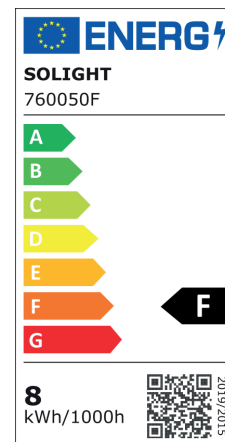

A60

AMP.E27.A60.8W.2000K.DIM.AM

CODE COREP : 654315

EAN 13 :

3 188000 760050

So light

Rue Radio-Londres
CS50001 - 33323 BÈGLES CEDEX (FRANCE)
France : contactpro@corep.com
Export : export@corep.com
www.corep.com

Coloris : ambre

E27 - 8W

Lumens : 700

Durée de vie : 25 000h

Angle : 360°

Color : amber

IRC : 80

Kelvins : 2000

Allumage : 15 000x

Description : Ampoule A60 Edison filament dimmable. CRI80

A60 LED filament bulb Edison dimmable. CRI80

POIDS NET/NET WEIGHT : 30 gr

COLIS 1 COLOR_BOX

L6,50xP6,50xH13 cm

POIDS BRUT/GROSS WEIGHT : 55 gr