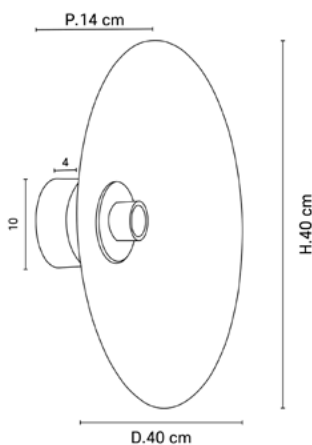

MARKET SET

LA LUMIÈRE A DU STYLE

Rue Radio-Londres
CS50001 - 33323 BÈGLES CEDEX (FRANCE)
France : contact@marketset.fr
Export : export@marketset.fr
www.marketset.fr

Description : Applique forme conique bi-matière motif seventies. Equipée d'une patère murale en métal peint finition sablée et adaptable DCL.

POIDS NET/NET WEIGHT : 706 gr

COLIS 1 KRAFT BOX

L42,50xP41,50xH27 cm

POIDS BRUT/GROSS WEIGHT : 1306 gr