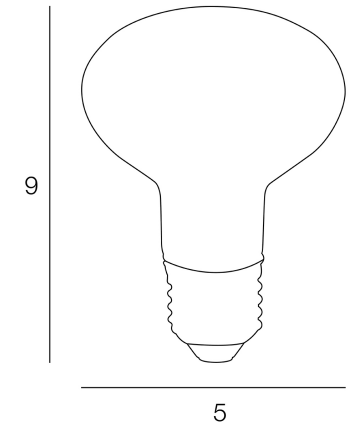

PLUS PRODUIT :

ARTICLE COMPLEMENTAIRE :

TYPE :

WATT MAX :

COULEUR :

CODE MINOS :

EAN :

Rue Radio-Londres
CS50001 - 33323 BEGLES CEDEX
(FRANCE)
contact@corep.com
www.corep.com

R50 FILAMENT

NOM DU PRODUIT : R50

PRODUIT : Ampoule

CODE : 655442

REFERENCE : 10525

EAN : 3188000769145

Produit : Ampoule R50 non dimmable. CRI80.

COULEUR : **chrome**

MATIERE PRINCIPALE : **Verre**

MATIERE SECONDAIRE :

CULOT : **E14**

PUISSANCE EN W : **6**

AMPOULE INCLUSE : **0**

LUMENS : **500**

KELVINS : **2 700**

IP :