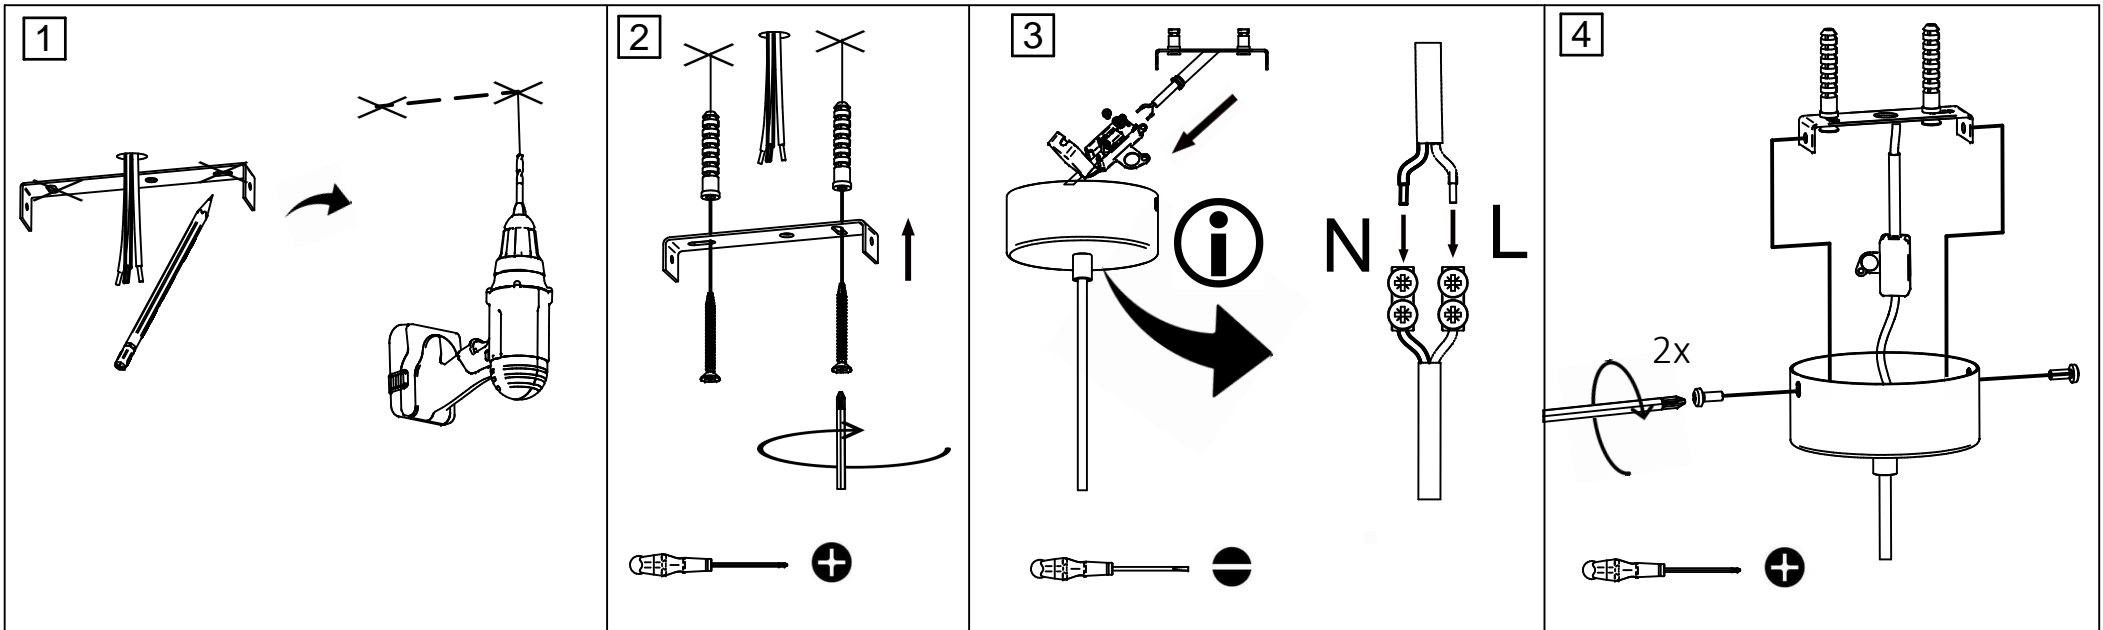

X1

X1

X2

X2

5563_S
rue Radio-Londres
33130 Begles

MARKET SET

LA LUMIÈRE A DU STYLE

Une marque de **Corep**

Rue Radio-Londres - 33130 BÈGLES (FRANCE)
www.marketset.fr

5563_S
 rue Radio-Londres
 33130 Begles

MARKET SET
 LA LUMIÈRE A DU STYLE

Une marque de **Corep**

Rue Radio-Londres - 33130 BÈGLES (FRANCE)
 www.marketset.fr