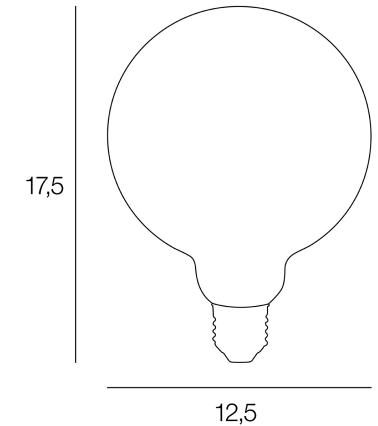

G125 FILAMENT

NOM DU PRODUIT : G125

PRODUIT : Ampoule

CODE : 655437

REFERENCE : 10523

EAN : 3188000769091

Produit : Ampoule G125 globe strié filament dimmable. CRI80.

PLUS PRODUIT :

ARTICLE COMPLEMENTAIRE :

TYPE :

WATT MAX :

COULEUR :

CODE MINOS :

EAN :

COULEUR : **ambre**

MATIERE PRINCIPALE : **Verre**

MATIERE SECONDAIRE :

CULOT : **E27**

PUISSANCE EN W : **4**

AMPOULE INCLUSE : **0**

LUMENS : **380**

KELVINS : **2 500**

IP :

CLASSE :