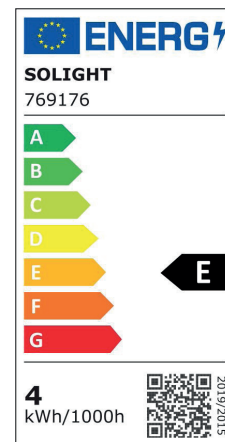

G60

AMP.E14.G60.4W.2800K.DIM.TSP

CODE COREP : 655445

EAN 13 :

SO light

Rue Radio-Londres
CS50001 - 33323 BÈGLES CEDEX (FRANCE)
France : contactpro@corep.com
Export : export@corep.com
www.corep.com

Coloris : transparent

E14 - 4W

Lumens : 460

Durée de vie : 25 000h

Angle : 360°

Color : clear

IRC : 82

Kelvins : 2800

Allumage : 15 000x

Description : Ampoule G60 Edison filament dimmable. CRI80.

G60 LED filament Edison bulb dimmable. CRI80.

POIDS NET/NET WEIGHT : 40 gr

COLIS 1 COLOR_BOX

L6,20xP6,20xH10 cm

POIDS BRUT/GROSS WEIGHT : 80 gr