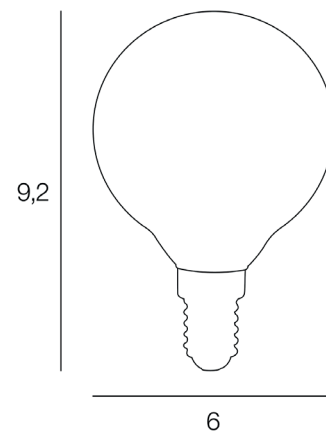

E14 - 4W

Lumens : 460

Durée de vie : 25 000h

Angle : 360°

Color : clear

IRC : 82

Kelvins : 2800

Allumage : 15 000x

Description : Ampoule G60 Edison filament dimmable. CRI80.

G60 LED filament Edison bulb dimmable. CRI80.

POIDS NET/NET WEIGHT : 40 gr

COLIS 1 COLOR_BOX

L6,20xP6,20xH10 cm

POIDS BRUT/GROSS WEIGHT : 80 gr