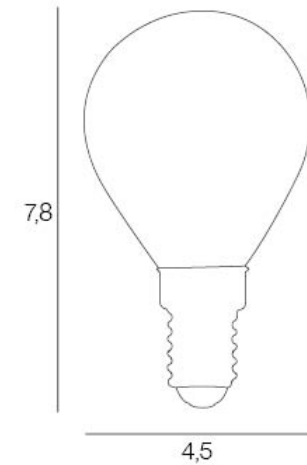

ARTICLE COMPLEMENTAIRE :

TYPE :

WATT MAX :

COULEUR :

CODE MINOS :

EAN :

Rue Radio-Londres
CS50001 - 33323 BEGLES CEDEX
(FRANCE)
contact@corep.com
www.corep.com

COULEUR : **transparent**

MATIERE PRINCIPALE : **Verre**

MATIERE SECONDAIRE :

CULOT : **E14**

PUISSANCE EN W : **4**

AMPOULE INCLUSE : **1**

LUMENS : **400**

KELVINS : **4 000**

IP :

CLASSE :

POIDS BRUT EN KG : **0,045**

POIDS NET EN KG : **0,03**

EMBALLAGE :

BOITE 1 : **L4.5 xP10.6 xH11.1 cm**

BOITE 2 :