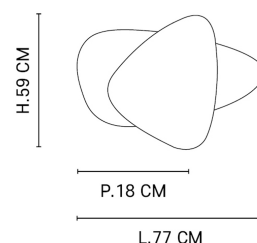

SCREEN

La gamme screen se pare de murano.
Comme un mobile, ses écrans aux
formes douces nous

MARKET SET

LA LUMIÈRE A DU STYLE

Rue Radio-Londres
CS50001 - 33323 BÈGLES CEDEX (FRANCE)
contact@marketset.fr
www.marketset.fr

NOM DU PRODUIT : SCREEN 2L

PRODUIT : Applique

CODE : 654556

REFERENCE : 80201

EAN : 3188000762160

Produit : Applique 2 lumières base en métal peint. Abat-jour composé de 2 écrans en papier murano.

COULEUR : **murano**

MATIERE PRINCIPALE : **Métal**

MATIERE SECONDAIRE : **Papier
murano**

CULOT : **2*E27**

PUISSANCE EN W : **40**
AMPOULE INCLUSE : **0**

LUMENS :

KELVINS :

IP : **IP 20**

CLASSE : **Classe 2**

POIDS BRUT EN KG : **2,685**

POIDS NET EN KG : **1,48**

EMBALLAGE :

BOITE 1 :

BOITE 2 :

PLUS PRODUIT :
Abat-jour France

ARTICLE COMPLEMENTAIRE :

TYPE : **E27**

WATT MAX : **8.0**

COULEUR : **opale**

CODE MINOS : **654314**

EAN : **3188000760043**

MES NOTES: