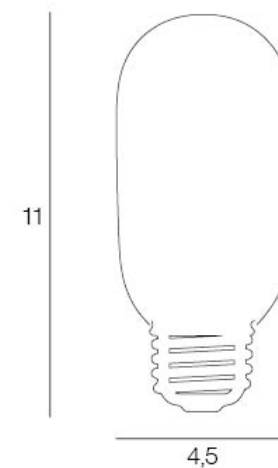

PLUS PRODUIT :

ARTICLE COMPLEMENTAIRE :

TYPE :

WATT MAX :

COULEUR :

CODE MINOS :

EAN :

Rue Radio-Londres
CS50001 - 33323 BEGLES CEDEX
(FRANCE)
contact@corep.com
www.corep.com

T45

NOM DU PRODUIT : T45_6W_806Lm_4000K

PRODUIT : Ampoule

CODE : 654317

REFERENCE : 10551

EAN : 3188000760104

Produit : Ampoule T45 tube filament dimmable. CRI80

COULEUR : transparent

MATIERE PRINCIPALE : Verre

MATIERE SECONDAIRE :

CULOT : E27

PUISSANCE EN W : 6

AMPOULE INCLUSE : 1

LUMENS : 806

KELVINS : 4 000

IP :

CLASSE :

POIDS BRUT EN KG : 0,045

POIDS NET EN KG : 0,025

EMBALLAGE :

BOITE 1 : L5.0 xP5.0 xH12.5 cm

BOITE 2 :