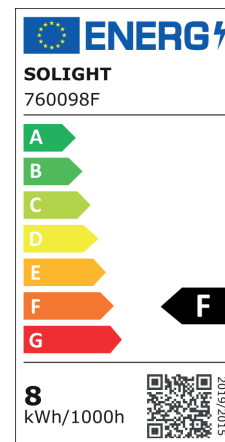

A60

AMP.2XE27.A60.8W.4100K.ND.TSP

CODE COREP : 654312

EAN 13 :

3 188000 760098

So light

Rue Radio-Londres
CS50001 - 33323 BÈGLES CEDEX (FRANCE)
France : contactpro@corep.com
Export : export@corep.com
www.corep.com

Coloris : transparent

2XE27 - 8W

Lumens : 806

Durée de vie : 25 000h

Angle : 360°

Color : clear

IRC : 82

Kelvins : 4100

Allumage : 100 000x

Description : Lot de 2 ampoules A60 Edison filament non dimmable. CRI80

Set of 2 A60 LED filament Edison bulbs non-dimmable. CRI80

POIDS NET/NET WEIGHT : 60 gr

COLIS 1 BLISTER

L15xP7xH16 cm

POIDS BRUT/GROSS WEIGHT : 80 gr