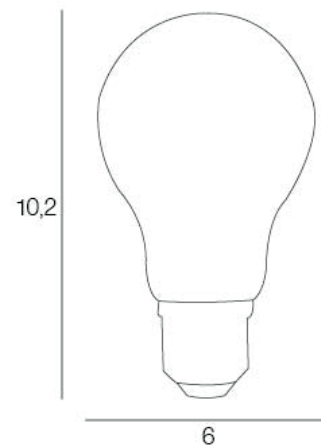

Coloris : transparent

2XE27 - 8W

Lumens : 806

Durée de vie : 25 000h

Angle : 360°

Color : clear

IRC : 82

Kelvins : 4100

Allumage : 100 000x

Description : Lot de 2 ampoules A60 Edison filament non dimmable. CRI80

Set of 2 A60 LED filament Edison bulbs non-dimmable. CRI80

POIDS NET/NET WEIGHT : 60 gr

COLIS 1 BLISTER

L15xP7xH16 cm

POIDS BRUT/GROSS WEIGHT : 80 gr