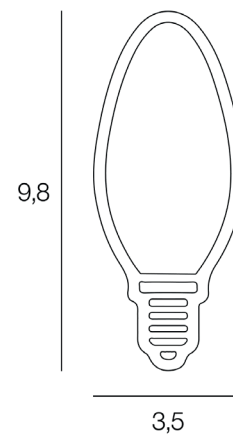

B35

AMP.E14.B35.5,1W.2200K.DIM.AMB

CODE COREP : 655452

EAN 13 :

So light

Rue Radio-Londres
CS50001 - 33323 BÈGLES CEDEX (FRANCE)
France : contactpro@corep.com
Export : export@corep.com
www.corep.com

Coloris : ambre

E14 - 4W

Lumens : 300

Durée de vie : 15 000h

Angle : 360°

Color : amber

IRC : 81

Kelvins : 2200

Allumage : 100 000x

Description : Ampoule B35 flamme filament dimmable. CRI80.

B35 LED filament candle bulb dimmable. CRI80.

POIDS NET/NET WEIGHT : 28 gr

COLIS 1 COLOR_BOX

L3,90xP3,90xH11,30 cm

POIDS BRUT/GROSS WEIGHT : 48 gr