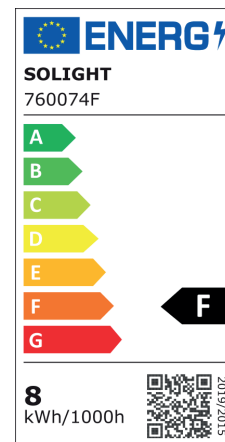

A60

AMP.E27.A60.8W.4100K.ND.TSP

CODE COREP : 654310

EAN 13 :

So light

Rue Radio-Londres
CS50001 - 33323 BÈGLES CEDEX (FRANCE)
France : contactpro@corep.com
Export : export@corep.com
www.corep.com

Coloris : transparent

E27 - 8W

Lumens : 806

Durée de vie : 25 000h

Angle : 360°

Color : clear

IRC : 82

Kelvins : 4100

Allumage : 100 000x

Description : Ampoule A60 Edison filament non dimmable. CRI80

A60 LED filament bulb Edison non-dimmable. CRI80

POIDS NET/NET WEIGHT : 25 gr

COLIS 1 COLOR_BOX

L6,50xP6,50xH13 cm

POIDS BRUT/GROSS WEIGHT : 55 gr