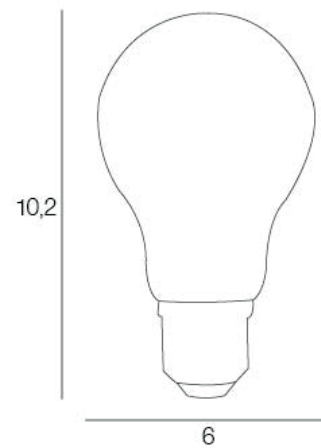

A60

AMP.E27.A60.8W.4100K.ND.TSP

CODE COREP : 654310

EAN 13 :

So light

Rue Radio-Londres
CS50001 - 33323 BÈGLES CEDEX (FRANCE)
France : contactpro@corep.com
Export : export@corep.com
www.corep.com

Coloris : transparent

E27 - 8W

Lumens : 806

Durée de vie : 25 000h

Angle : 360°

Color : clear

IRC : 82

Kelvins : 4100

Allumage : 100 000x

Description : Ampoule A60 Edison filament non dimmable. CRI80

A60 LED filament bulb Edison non-dimmable. CRI80

POIDS NET/NET WEIGHT : 25 gr

COLIS 1 COLOR_BOX

L6,50xP6,50xH13 cm

POIDS BRUT/GROSS WEIGHT : 55 gr