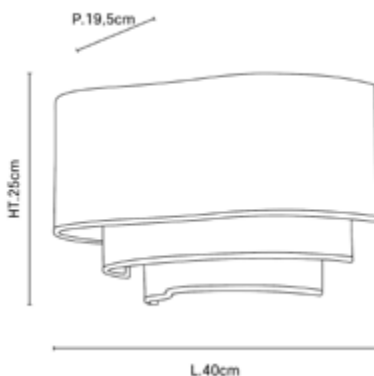

Son design organique et la pureté de ses lignes, douces comme les contours d'un galet, donnent une réelle sensation de confort et d'apaisement.

Nos designers ont travaillé un parfait équilibre des matières naturelles aux finitions soignées. Le yang d'un doux tissu écru en mélange de coton et de lin, contraste avec la force du bois teinté pour balancer le yin. L'élégance du métal aux reflets subtilement dorés vient rehausser l'ensemble.

L'accumulation de ces abat-jour fabriqués dans nos ateliers en France en font une gamme de produits à la fois modernes et raffinés tout en accentuant la sensation d'enveloppement et de cocon lumineux dans lequel se réfugier.

All in curves and generous shapes, the PEBBLE range will diffuse its soft comforting light in the room.

Its organic design and the purity of its lines, soft as the shape of a pebble, give a real feeling of comfort and calm.

Our designers have worked on a perfect balance of natural materials with neat finishes. The yang of a soft ecru fabric in a blend of cotton and linen, contrasts with the strength of the stained wood to balance the yin. The elegance of the metal with subtly golden reflections enhances the whole.

The accumulation of these lampshades manufactured in our workshop in France make them a range of products that are both modern and refined while accentuating the feeling of envelopment and of a luminous cocoon in which to take refuge.

POIDS NET/NET WEIGHT : 620 gr

COLIS 1 KRAFT BOX

43x21x26 cm

POIDS BRUT/GROSS WEIGHT : 1220gr