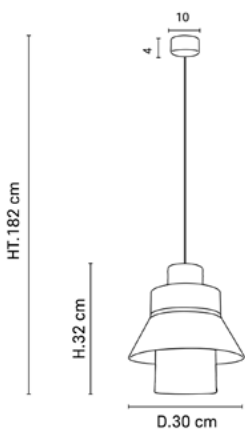

**Description :** Suspension empilement de 4 abat-jour en lin lavé et cannage. Équipée d'un cordon textile et d'un pavillon en métal adaptable DCL.

*Pendant light made of 4 piled washed linen and canework shades. Textile cord and metal canopy DCL adaptable included.*

POIDS NET/NET WEIGHT : 795 gr

COLIS 1 WHITE BOX

L32xP31,50xH34,50 cm

POIDS BRUT/GROSS WEIGHT : 1395 gr