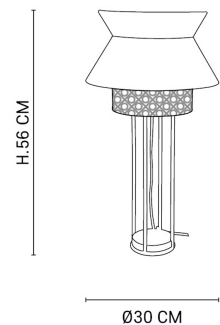

NOM DU PRODUIT : SINGAPOUR

PRODUIT : Lampe

CODE : PR503448

REFERENCE : 80182

EAN : 3188000748409

Produit : Lampe en métal peint finition sablée. Abat-jour en lin lavé et cannage. Équipée d'un cover amovible sur le haut de l'abat-jour, d'un cordon textile et d'un interrupteur.

COULEUR : blanc/anthracite

MATIERE PRINCIPALE : Cannage

MATIERE SECONDAIRE : Lin

CULOT : E27

PUISSANCE EN W : 40

AMPOULE INCLUSE : 0

LUMENS :

KELVINS :

IP : IP 20

CLASSE : Classe 2

POIDS BRUT EN KG : 2,625

POIDS NET EN KG : 2,095

EMBALLAGE :

BOITE 1 : L32.00xP32.00xH32.00 cm

BOITE 2 : L16.50xP16.50xH16.50 cm

PLUS PRODUIT :
Abat-jour France,Cable
textile,Interrupteur,Prise