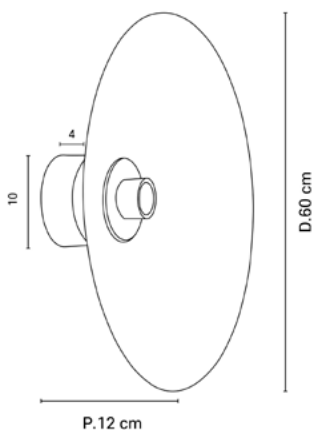

LA LUMIÈRE A DU STYLE

Rue Radio-Londres
CS50001 - 33323 BÈGLES CEDEX (FRANCE)
France : contact@marketset.fr
Export : export@marketset.fr
www.marketset.fr

Description : Applique forme conique bi-matière. Équipée d'une patère murale en métal peint finition sablée et adaptable DCL.

POIDS NET/NET WEIGHT : 805 gr

COLIS 1 WHITE BOX

L62xP62xH32 cm

POIDS BRUT/GROSS WEIGHT : 2495 gr