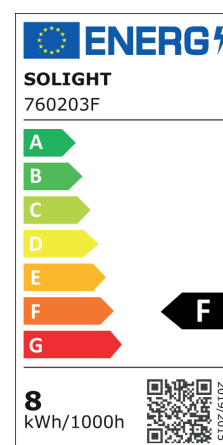

# G95

AMP.E27.G95.8W.2700K.DIM.OPA

CODE COREP : 654326

EAN 13 :

3 188000 760203

# So light

Rue Radio-Londres  
CS50001 - 33323 BÈGLES CEDEX (FRANCE)  
France : contactpro@corep.com  
Export : export@corep.com  
www.corep.com

Coloris : opale

E27 - 8W

Lumens : 806

Durée de vie : 25 000h

Angle : 360°

Color : opal

IRC : 81

Kelvins : 2700

Allumage : 100 000x

**Description :** Ampoule G95 globe filament dimmable. CRI80

*G95 LED filament globe bulb dimmable. CRI80*

POIDS NET/NET WEIGHT : 55 gr