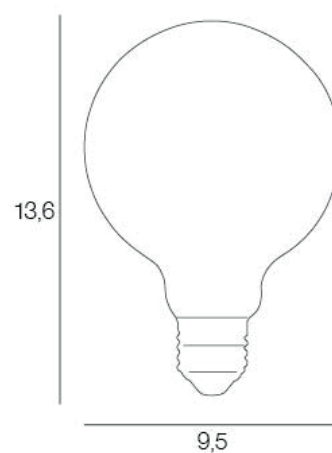

# So light

Rue Radio-Londres  
CS50001 - 33323 BÈGLES CEDEX (FRANCE)  
France : contactpro@corep.com  
Export : export@corep.com  
www.corep.com

Coloris : opale

E27 - 8W

Lumens : 806

Durée de vie : 25 000h

Angle : 360°

Color : opal

IRC : 81

Kelvins : 2700

Allumage : 100 000x

**Description :** Ampoule G95 globe filament dimmable. CRI80

*G95 LED filament globe bulb dimmable. CRI80*

POIDS NET/NET WEIGHT : 55 gr

COLIS 1 COLOR\_BOX

L10xP10xH16 cm

POIDS BRUT/GROSS WEIGHT : 115 gr