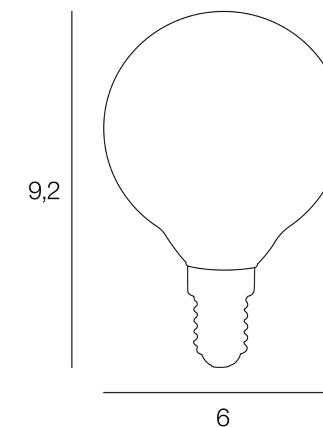

ARTICLE COMPLEMENTAIRE :

TYPE :

WATT MAX :

COULEUR :

CODE MINOS :

EAN :

Rue Radio-Londres
CS50001 - 33323 BEGLES CEDEX
(FRANCE)
contact@corep.com
www.corep.com

COULEUR : **ambre**

MATIERE PRINCIPALE : **Verre**

MATIERE SECONDAIRE :

CULOT : **E14**

PUISSANCE EN W : **4**
AMPOULE INCLUSE : **0**

LUMENS : **300**

KELVINS : **2 200**

IP :

CLASSE :