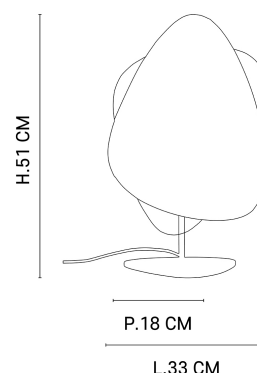

NOM DU PRODUIT : SCREEN

PRODUIT : Lampe

CODE : 655625

REFERENCE : 80205

EAN : 3188000770882

Produit : Lampe base en métal peint. Abat-jour composé de 2 écrans en papier murano.

COULEUR : **murano**

MATIERE PRINCIPALE : **Métal**

MATIERE SECONDAIRE : **Papier
murano**

CULOT : **E27**

PUISSANCE EN W : **40**

AMPOULE INCLUSE : **0**

LUMENS :

KELVINS :

IP : **IP 20**

CLASSE : **Classe 2**

POIDS BRUT EN KG : **2,73**

POIDS NET EN KG : **1,85**

EMBALLAGE :

BOITE 1 :

BOITE 2 :

PLUS PRODUIT :
**Abat-jour France,Cable
textile,Interrupteur,Prise**

ARTICLE COMPLEMENTAIRE :

TYPE : **E27**

WATT MAX : **8.0**

COULEUR : **opale**

CODE MINOS : **654314**

EAN : **3188000760043**

MES NOTES: