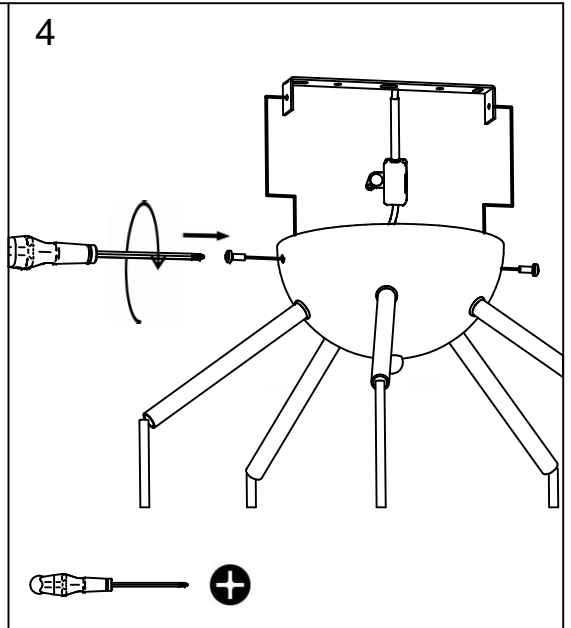

80032

rue Radio-Londres
33130 Begles

MARKET SET

LA LUMIÈRE A DU STYLE

Une marque de Corep

Rue Radio-Londres - 33130 BÈGLES (FRANCE)

www.marketset.fr

80032
rue Radio-Londres
33130 Begles