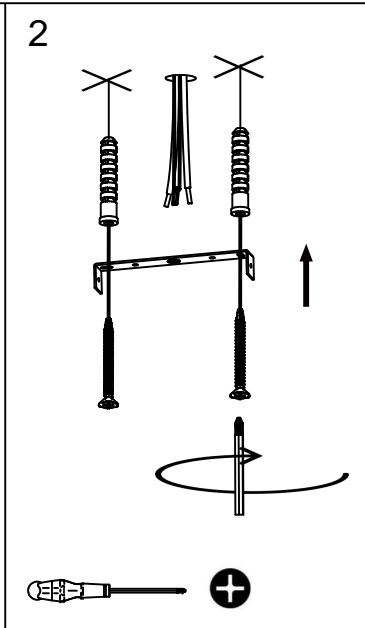

80032

rue Radio-Londres
33130 Begles

MARKET SET

LA LUMIÈRE A DU STYLE

Une marque de Corep

Rue Radio-Londres - 33130 BÈGLES (FRANCE)

www.marketset.fr

80032
rue Radio-Londres
33130 Begles