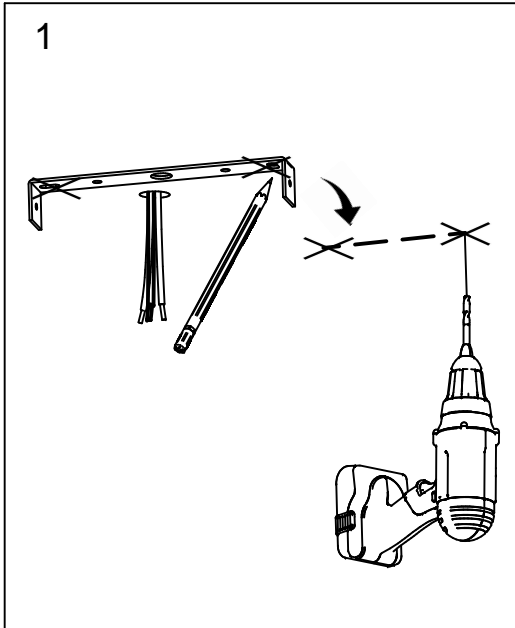

80032

rue Radio-Londres
33130 Begles

MARKET SET

LA LUMIÈRE A DU STYLE

Une marque de Corep

Rue Radio-Londres - 33130 BÈGLES (FRANCE)

www.marketset.fr

80032
rue Radio-Londres
33130 Begles