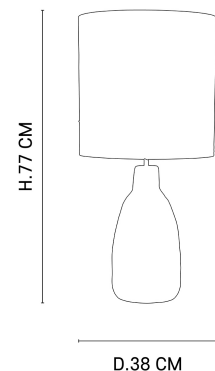

NOM DU PRODUIT : PORTINATX L

PRODUIT : **Lampe**

CODE : PR503494

REFERENCE : 80214

EAN : 3188000771094

Produit : **Lampe en céramique mat. Abat-jour forme cylindre en bana et raphia.**

COULEUR : **terracotta**

MATIERE PRINCIPALE : **Céramique**

MATIERE SECONDAIRE : **Bana**

CULOT : **E27**

PUISSANCE EN W : **60**

AMPOULE INCLUSE : **0**

LUMENS :

KELVINS :

IP : **IP 20**