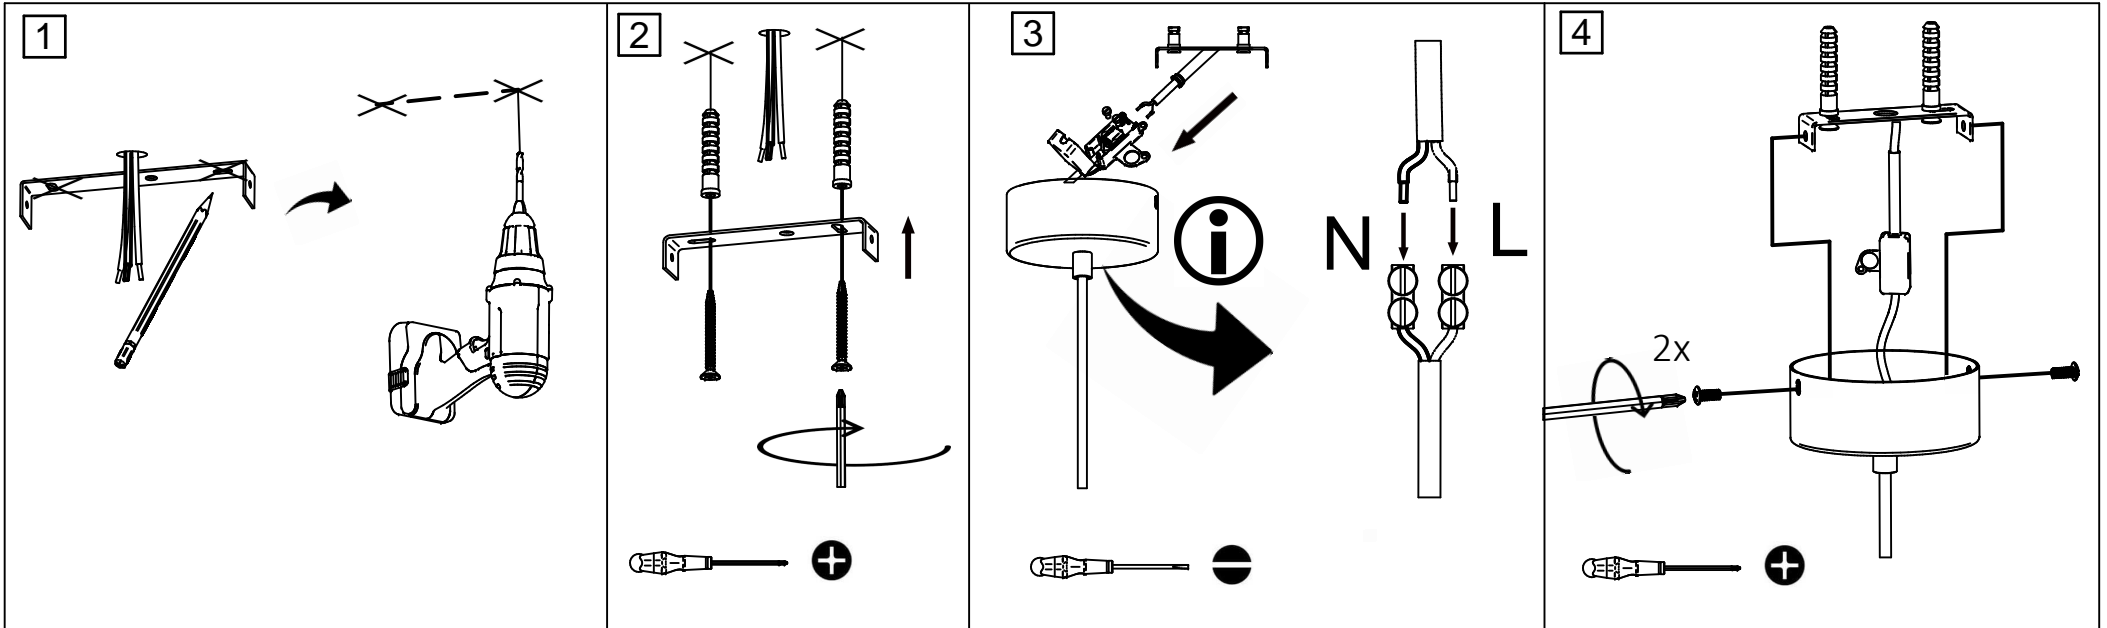

rue Radio-Londres  
33130 Begles

**MARKET SET**

LA LUMIÈRE A DU STYLE

Une marque de 

Rue Radio-Londres - 33130 BÈGLES (FRANCE)

[www.marketset.fr](http://www.marketset.fr)

Ampoule non incluse  
Bulb not included