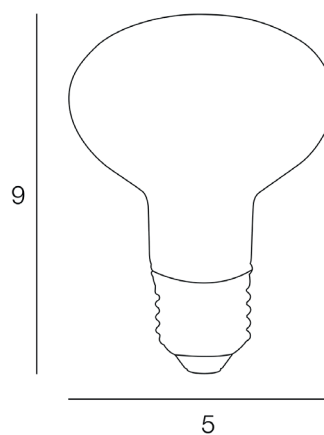

Coloris : chrome

E14 - 6W

Lumens : 468

Durée de vie : 25 000h

Angle : 120°

Color : chrome

IRC : 81

Kelvins : 2600

Allumage : 15 000x

Description : Ampoule R50 non dimmable. CRI80.

R50 LED bulb not dimmable. CRI80.

POIDS NET/NET WEIGHT : 60 gr

COLIS 1 COLOR_BOX

L5,50xP5,50xH9,80 cm

POIDS BRUT/GROSS WEIGHT : 140 gr