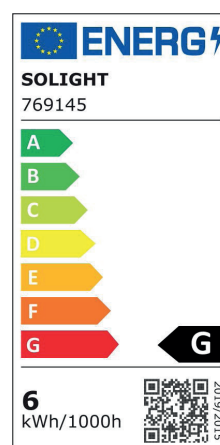

R50

AMP.E14.R50.5,6W.2600K.ND.CHR

CODE COREP : 655442

EAN 13 :

3 188000 769145

So light

Rue Radio-Londres
CS50001 - 33323 BÈGLES CEDEX (FRANCE)
France : contactpro@corep.com
Export : export@corep.com
www.corep.com

Coloris : chrome

E14 - 6W

Lumens : 468

Durée de vie : 25 000h

Angle : 120°

Color : chrome

IRC : 81

Kelvins : 2600

Allumage : 15 000x

Description : Ampoule R50 non dimmable. CRI80.

R50 LED bulb not dimmable. CRI80.

POIDS NET/NET WEIGHT : 60 gr

COLIS 1 COLOR_BOX

L5,50xP5,50xH9,80 cm

POIDS BRUT/GROSS WEIGHT : 140 gr