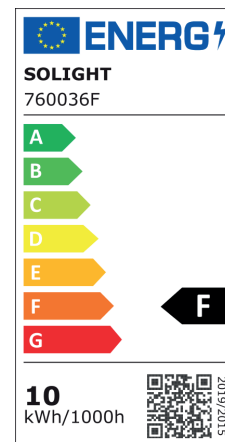

# A60

AMP.E27.A60.10W.2700K.DIM.TSP

CODE COREP : 654313

EAN 13 :

# So light

Rue Radio-Londres  
CS50001 - 33323 BÈGLES CEDEX (FRANCE)  
France : contactpro@corep.com  
Export : export@corep.com  
www.corep.com

Coloris : transparent

E27 - 10W

Lumens : 1055

Durée de vie :

Angle :

Color : clear

IRC : 82

Kelvins : 2700

Allumage :

**Description :** Ampoule A60 Edison filament dimmable. CRI80

*A60 LED filament bulb Edison dimmable. CRI80*

POIDS NET/NET WEIGHT : 25 gr