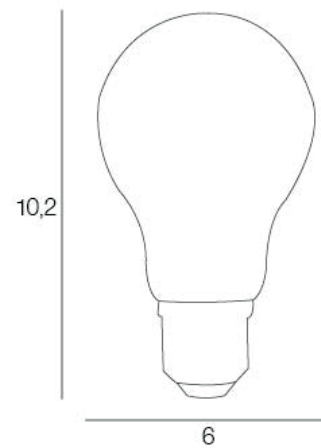

# So light

Rue Radio-Londres  
CS50001 - 33323 BÈGLES CEDEX (FRANCE)  
France : contactpro@corep.com  
Export : export@corep.com  
www.corep.com

Coloris : transparent

E27 - 10W

Lumens : 1055

Durée de vie :

Angle :

Color : clear

IRC : 82

Kelvins : 2700

Allumage :

**Description :** Ampoule A60 Edison filament dimmable. CRI80

*A60 LED filament bulb Edison dimmable. CRI80*

POIDS NET/NET WEIGHT : 25 gr

COLIS 1 COLOR\_BOX

L6,50xP6,50xH13 cm

POIDS BRUT/GROSS WEIGHT : 55 gr