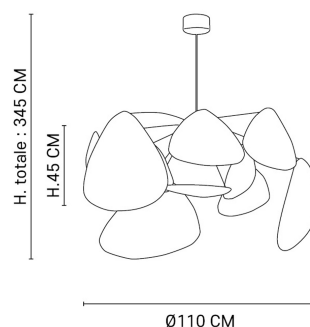

NOM DU PRODUIT : SCREEN XL

PRODUIT : Suspension

CODE : 651668

REFERENCE : 80145

EAN : 3188000732958

Produit : Suspension XL esprit mobile. Structure en métal peint, 10 écrans en cannage bordés en tissu. Équipée d'une cordelière textile et d'un pavillon en métal adaptable DCL.

COULEUR : **cannage**

MATIERE PRINCIPALE : **Métal**

MATIERE SECONDAIRE : **Cannage**

CULOT : **E27**

PUISSANCE EN W : **60**

AMPOULE INCLUSE : **0**

LUMENS :

KELVINS :

IP : **IP 20**

CLASSE : **Classe 2**

POIDS BRUT EN KG : **2,845**

POIDS NET EN KG : **2**

EMBALLAGE :

BOITE 1 : **L53.00xP56.00xH53.00 cm**

BOITE 2 :

PLUS PRODUIT :
Cable textile,DCL