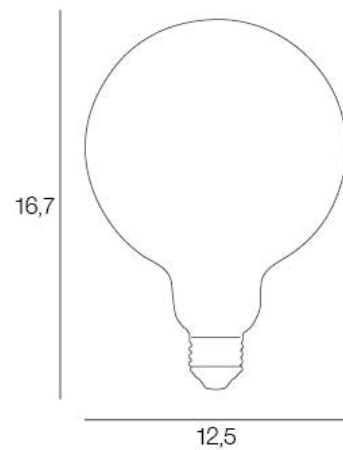

## So light

Rue Radio-Londres  
CS50001 - 33323 BÈGLES CEDEX (FRANCE)  
France : contactpro@corep.com  
Export : export@corep.com  
www.corep.com

Coloris : transparent

E27 - 10W

Lumens : 1400

Durée de vie : 15 000h

Angle : 360°

Color : clear

IRC : 82

Kelvins : 4000

Allumage : 15 000x

**Description :** Ampoule G125 globe filament non dimmable. CRI80

*G125 LED filament globe bulb non-dimmable. CRI80*

POIDS NET/NET WEIGHT : 105 gr

COLIS 1 COLOR\_BOX

L13xP13xH20 cm

POIDS BRUT/GROSS WEIGHT : 185 gr