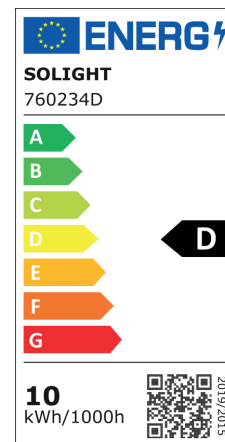

# G125

AMP.E27.G125.10W.4000K.D.TSP

CODE COREP : 654328

EAN 13 :

## So light

Rue Radio-Londres  
CS50001 - 33323 BÈGLES CEDEX (FRANCE)  
France : contactpro@corep.com  
Export : export@corep.com  
www.corep.com

Coloris : transparent

E27 - 10W

Lumens : 1400

Durée de vie : 15 000h

Angle : 360°

Color : clear

IRC : 82

Kelvins : 4000

Allumage : 15 000x

**Description :** Ampoule G125 globe filament non dimmable. CRI80

*G125 LED filament globe bulb non-dimmable. CRI80*

POIDS NET/NET WEIGHT : 105 gr