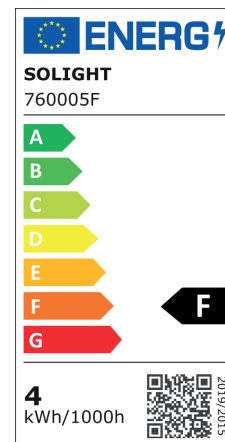

# P45

AMP.E27.2XP45.4W.4000K.DIM.T

CODE COREP : 654306

EAN 13 :

3 188000 760005

# So light

Rue Radio-Londres  
CS50001 - 33323 BÈGLES CEDEX (FRANCE)  
France : contactpro@corep.com  
Export : export@corep.com  
www.corep.com

Coloris : transparent

2XE27 - 4W

Lumens : 400

Durée de vie : 25 000h

Angle : 360°

Color : clear

IRC : 82

Kelvins : 4000

Allumage : 100 000x

**Description :** Lot de 2 ampoules P45 Edison filament dimmable. CRI80

*Set of 2 P45 LED filament Edison bulbs dimmable. CRI80*

POIDS NET/NET WEIGHT : 30 gr