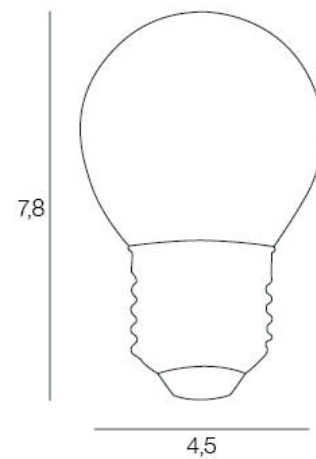

Angle : 360°

Color : clear

IRC : 82

Kelvins : 4000

Allumage : 100 000x

**Description :** Lot de 2 ampoules P45 Edison filament dimmable. CRI80

*Set of 2 P45 LED filament Edison bulbs dimmable. CRI80*

POIDS NET/NET WEIGHT : 30 gr

COLIS 1 BLISTER

L12xP6xH12 cm

POIDS BRUT/GROSS WEIGHT : 45 gr