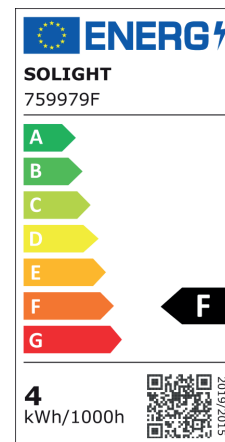

P45

AMP.E27.P45.4W.2700K.DIM.TSP

CODE COREP : 654301

EAN 13 :

SO light

Rue Radio-Londres
CS50001 - 33323 BÈGLES CEDEX (FRANCE)
France : contactpro@corep.com
Export : export@corep.com
www.corep.com

Coloris : transparent

E27 - 4W

Lumens : 400

Durée de vie : 25 000h

Angle : 360°

Color : clear

IRC : 82

Kelvins : 2700

Allumage : 100 000x

Description : Ampoule P45 Edison filament dimmable. CRI80

P45 LED filament Edison bulb dimmable. CRI80

POIDS NET/NET WEIGHT : 15 gr

COLIS 1 COLOR_BOX

L5,20xP5,20xH8,70 cm

POIDS BRUT/GROSS WEIGHT : 30 gr