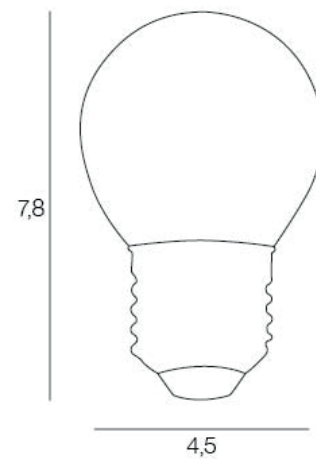

E27 - 4W

Lumens : 400

Durée de vie : 25 000h

Angle : 360°

Color : clear

IRC : 82

Kelvins : 2700

Allumage : 100 000x

Description : Ampoule P45 Edison filament dimmable. CRI80

P45 LED filament Edison bulb dimmable. CRI80

POIDS NET/NET WEIGHT : 15 gr

COLIS 1 COLOR_BOX

L5,20xP5,20xH8,70 cm

POIDS BRUT/GROSS WEIGHT : 30 gr