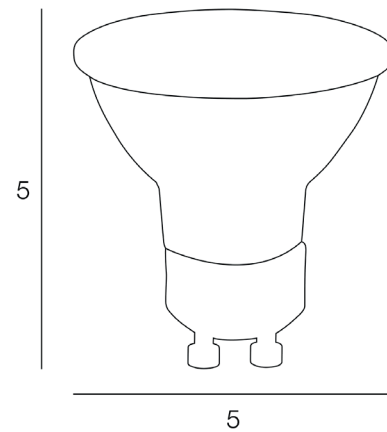

GU10 - 5W

Lumens : 350

Durée de vie : 25 000h

Angle : 120°

Color : white

IRC : 80

Kelvins : 3000

Allumage : 15 000x

Description : Ampoule GU10-MR16 dimmable. CRI80.

GU10-MR16 LED bulb dimmable. CRI80.

POIDS NET/NET WEIGHT : 20 gr

COLIS 1 COLOR_BOX

L10,50xP10,50xH11 cm

POIDS BRUT/GROSS WEIGHT : 30 gr