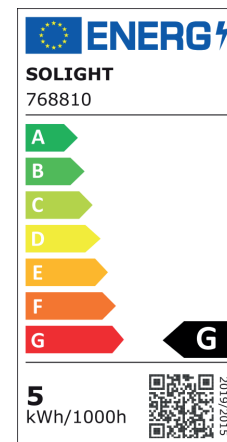

GU10

AMP.GU10.5W.3000K.DIM.BLC

CODE COREP : 655408

EAN 13 :

So light

Rue Radio-Londres
CS50001 - 33323 BÈGLES CEDEX (FRANCE)
France : contactpro@corep.com
Export : export@corep.com
www.corep.com

Coloris : blanc

GU10 - 5W

Lumens : 350

Durée de vie : 25 000h

Angle : 120°

Color : white

IRC : 80

Kelvins : 3000

Allumage : 15 000x

Description : Ampoule GU10-MR16 dimmable. CRI80.

GU10-MR16 LED bulb dimmable. CRI80.

POIDS NET/NET WEIGHT : 20 gr

COLIS 1 COLOR_BOX

L10,50xP10,50xH11 cm

POIDS BRUT/GROSS WEIGHT : 30 gr