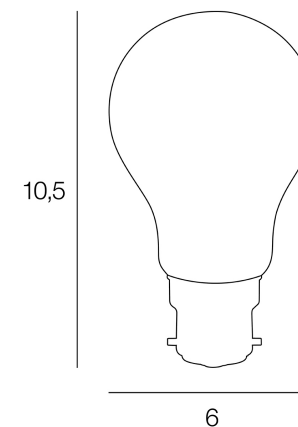

ARTICLE COMPLEMENTAIRE :

TYPE :

WATT MAX :

COULEUR :

CODE MINOS :

EAN :

COULEUR : **transparent**

MATIERE PRINCIPALE : **Verre**

MATIERE SECONDAIRE :

CULOT : **B22**

PUISSANCE EN W : **8**

AMPOULE INCLUSE : **0**

LUMENS : **806**

KELVINS : **3 000**

IP :

CLASSE :