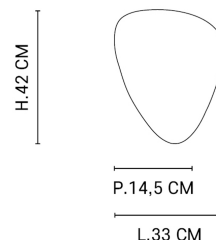

SCREEN

Comme des jeux d'écrans qui lui donnent un air de mobile. Jeux de matières et jeux de lumières. Ces

MARKET SET

LA LUMIÈRE A DU STYLE

Rue Radio-Londres
CS50001 - 33323 BÈGLES CEDEX (FRANCE)
contact@marketset.fr
www.marketset.fr

NOM DU PRODUIT : SCREEN

PRODUIT : Applique

CODE : 654194

REFERENCE : 80203

EAN : 3188000758958

Produit : Applique base en métal peint avec abat-jour 1 écran en cannage.

COULEUR : **cannage**

MATIERE PRINCIPALE : **Métal**

MATIERE SECONDAIRE : **Cannage**

CULOT : **E27**

PUISSANCE EN W : **40**

AMPOULE INCLUSE : **0**

LUMENS :

KELVINS :

IP : **IP 20**

CLASSE : **Classe 2**

POIDS BRUT EN KG : **1,005**

POIDS NET EN KG : **0,53**

EMBALLAGE :

BOITE 1 :

BOITE 2 :

PLUS PRODUIT :

ARTICLE COMPLEMENTAIRE :

TYPE : **E27**

WATT MAX : **8.0**

COULEUR : **opale**

CODE MINOS : **654314**

EAN : **3188000760043**

MES NOTES: