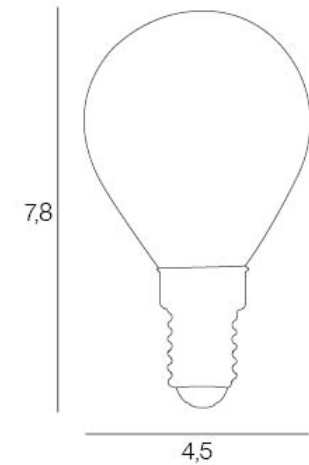

ARTICLE COMPLEMENTAIRE :

TYPE :

WATT MAX :

COULEUR :

CODE MINOS :

EAN :

Rue Radio-Londres  
CS50001 - 33323 BEGLES CEDEX  
(FRANCE)  
contact@corep.com  
www.corep.com

COULEUR : **transparent**

MATIERE PRINCIPALE : **Verre**

MATIERE SECONDAIRE :

CULOT : **E14**

PUISSANCE EN W : **4**

AMPOULE INCLUSE : **1**

LUMENS : **400**

KELVINS : **4 000**

IP :

CLASSE :

POIDS BRUT EN KG : **0,03**

POIDS NET EN KG : **0,015**

EMBALLAGE :

BOITE 1 : **L5.2 xP5.2 xH8.7 cm**

BOITE 2 :